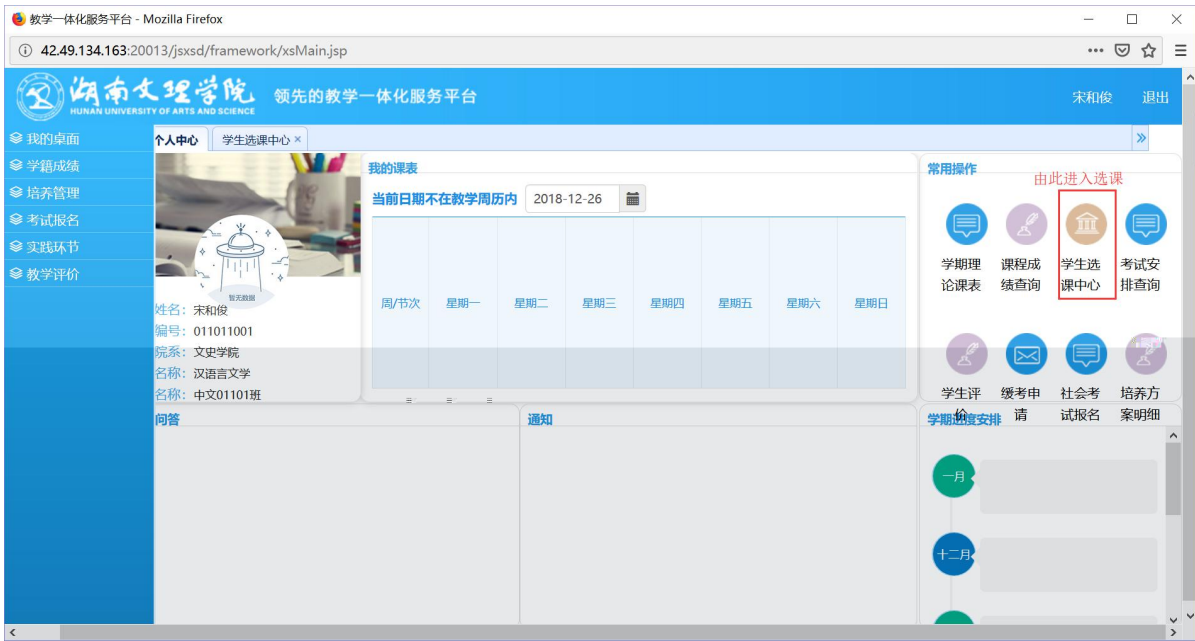

选课学分情况

**公选课选课**

本学期选课学分/门数要求及已选情况

	最高总学分	专业内跨年级选课(控制)		跨专业选课(控制)		校公共选修课选课(控制)	
		学分	门数	学分	门数	学分	门数
设置(控制)要求	不控制	不控制	不控制	不控制	不控制	2	1
已选统计	20.0	0.0	0	0.0	0	0.0	0

快捷导航：教学院（部）

党群机构

行政教辅机构

信息系统